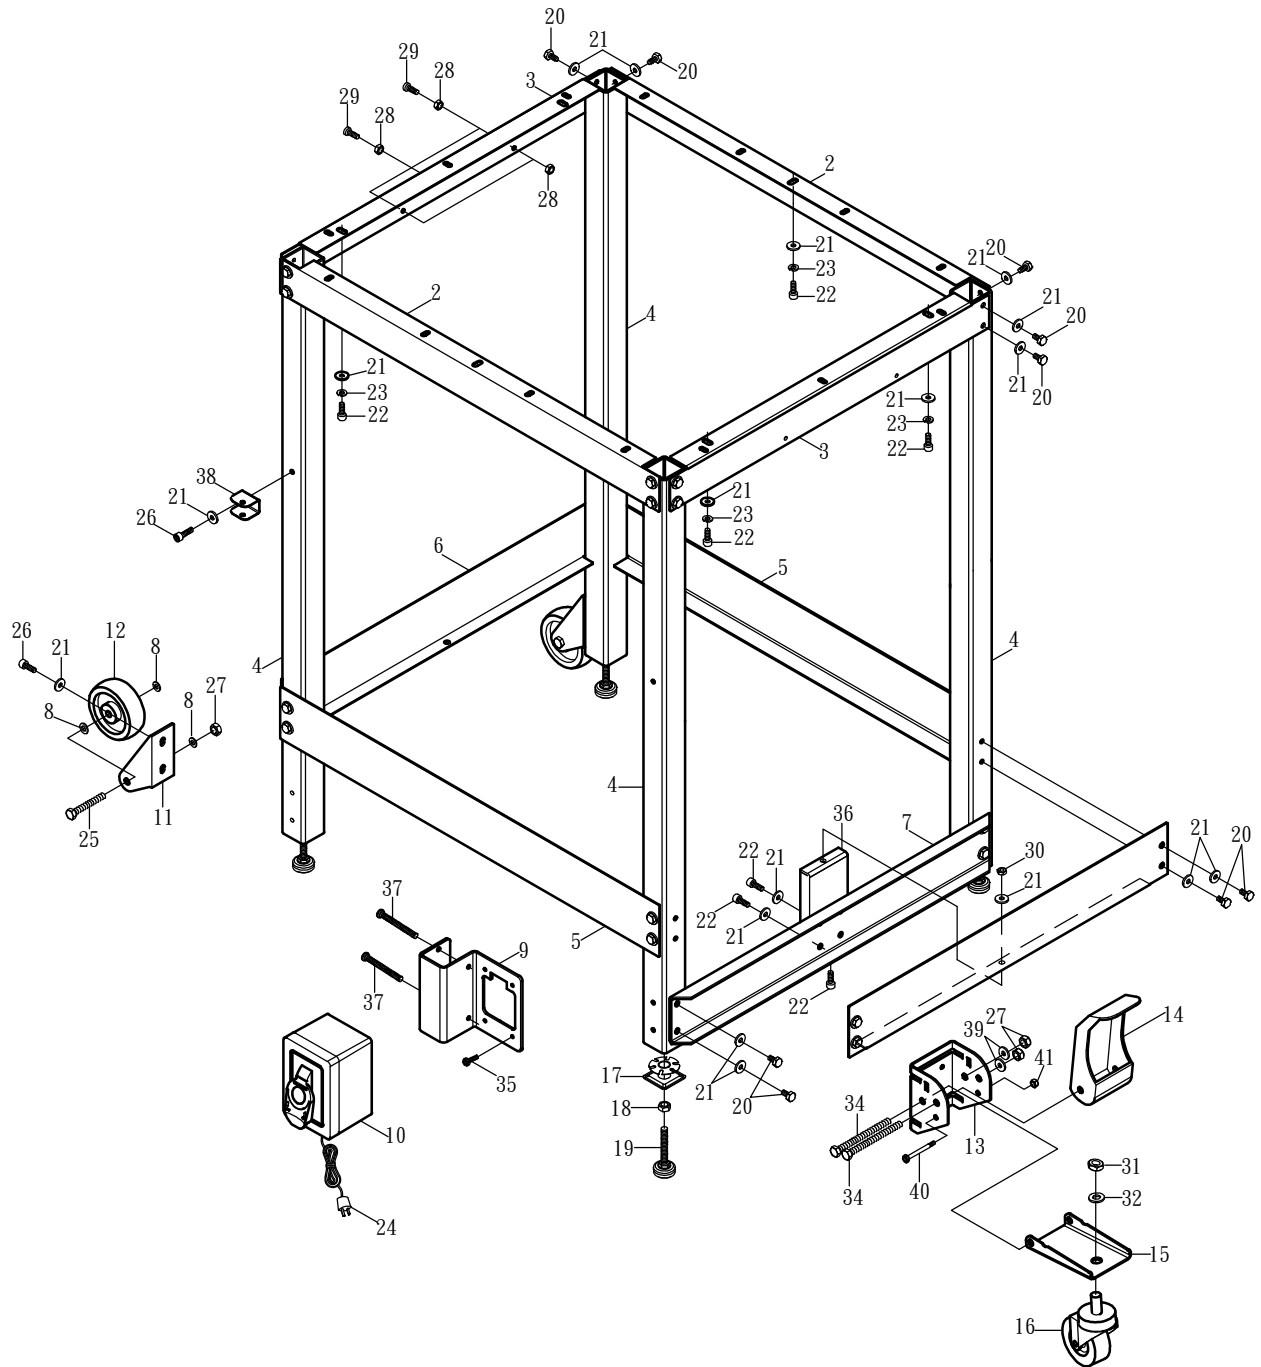

MAGNUM

INDUSTRIAL

MODEL NO.: MI-42150

BOX 2 OF 6 FLOOR TYPE STAND

PARTS BREAKDOWN

MAGNUM

INDUSTRIAL

Router Table & Stand Assembly

Parts List For Stand Assembly

Index No.	Part No.	Description	Size	Qty.
MI-42150-S2	32240015	Stand Cross Relief		2
MI-42150-S3	32240016	Stand Side Support		2
MI-42150-S4	32240017	Stand Leg		4
MI-42150-S5	32240018	Stand Tie Bar (F&R)		2
MI-42150-S6	32240019	Stand Tie Bar (L&R)		2
MI-42150-S7	32240020	Wheel Frame Bracket		1
MI-42150-S8	914M081915	Flat Washer	M8	4
MI-42150-S9	32240022	Switch Base		1
MI-42150-S10	S3224011	Switch Box		1
MI-42150-S11	32240023	Wheel Housing		2
MI-42150-S12	32240024	Plastic Wheel	76mm	2
MI-42150-S13	32240025	Wheel Frame		1
MI-42150-S14	32240026	Foot Pedal		1
MI-42150-S15	32240027	Wheel Base		1
MI-42150-S16	32240028	Wheel		1
MI-42150-S17	32240029	Square Nut	M10	4
MI-42150-S18	910M10007	Hex Nut	M10	4
MI-42150-S19	32240030	Leg Foot		4
MI-42150-S20	904M06012	Hex Cap Bolt	M6×12	36
MI-42150-S21	914M061602	Flat Washer	M6	46
MI-42150-S22	901M06016	Hex Socket Cap Screw	M6×16	5
MI-42150-S24	L32240001	Power Cord	14AWG×3C	1
MI-42150-S25	904M08050	Hex Cap Bolt	M8×50	2
MI-42150-S26	904M06012	Hex Cap Bolt	M6×12	9
MI-42150-S27	912M08000	Nylon Nut	M8	4
MI-42150-S28	910M04000	Hex Nut	M4	4
MI-42150-S29	906M04020	Round Head Screw	M4×20	2
MI-42150-S30	910M06000	Hex Nut	M6	1
MI-42150-S31	912M10000	Nylon Nut	M10	1
MI-42150-S32	9140382503	Flat Washer	M10	1
MI-42150-S33	915M10000	Lock Washer	M10	1
MI-42150-S34	904M08090	Hex Cap Bolt	M8×90	2
MI-42150-S35	906M05008	Round Head Screw	M5×8	4
MI-42150-S36	32240031	Support Plate		1
MI-42150-S37	906M05045	Round Head Screw	M5×45	2
MI-42150-S38	27160020	Handle Bracket		1
MI-42150-S39	9145161802	Flat Washer	M8	4
MI-42150-S40	906M05085	Round Head Screw	M5×85	1
MI-42150-S41	9145161802	Flat Washer	M5	1